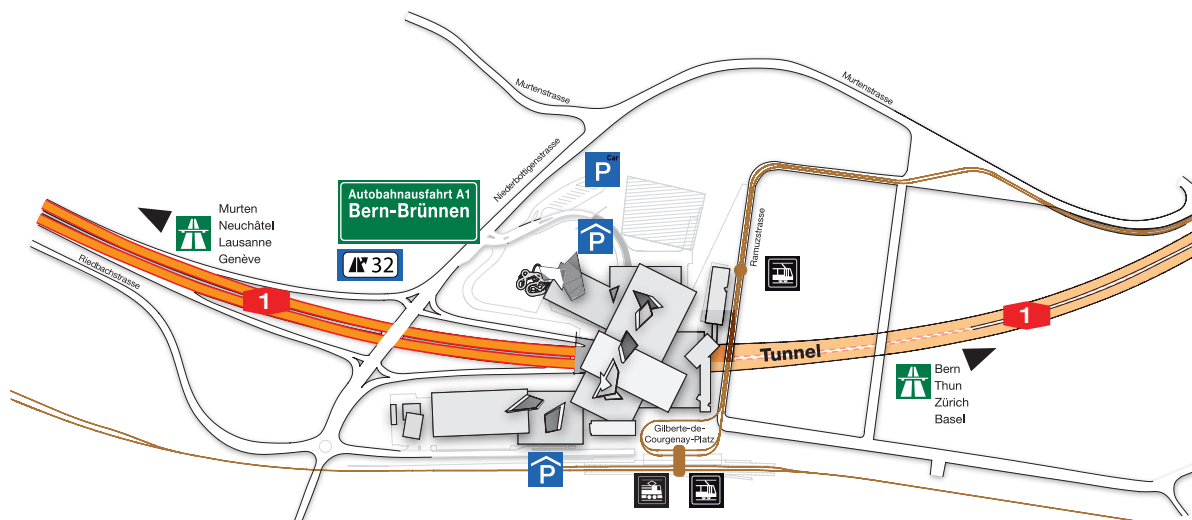

ihr weg ins westside

Privatverkehr

Direkt an der Autobahn A1 zwischen Bern und Murten/Neuchâtel.
Ausfahrt Bern Brünnen, Nummer 32.

Bahn

Direkt vor den Haupteingang des Westside.
Mit der S-Bahn S5, S51, S52, Haltestelle Bern Brünnen Westside.

Tram

Direkt vor den Haupteingang des Westside.
Mit dem Tram Nummer 8, Haltestelle Brünnen Westside Bahnhof.

Freizeit- und Einkaufszentrum Westside
Riedbachstrasse 100
3027 Bern Brünnen

Tel. +41 31 556 91 11
Fax +41 31 556 93 14