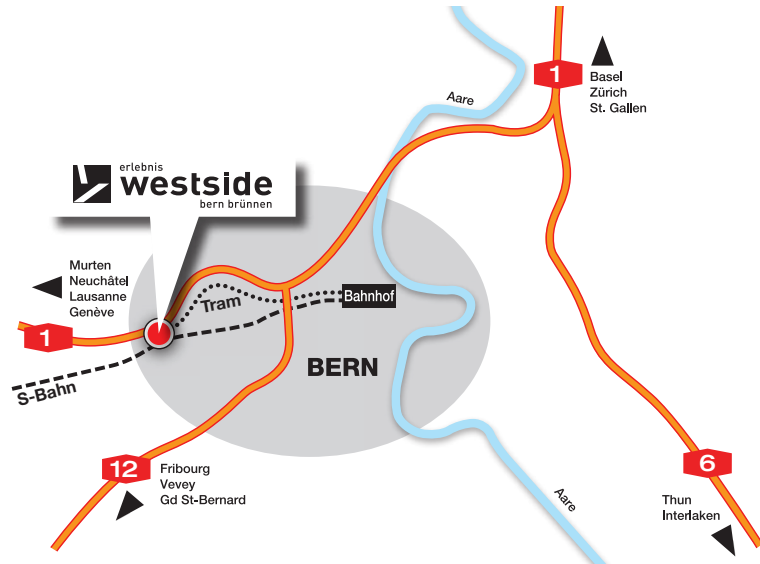

ihr weg ins westside

Privatverkehr

Direkt an der Autobahn A1 zwischen Bern und Murten/Neuchâtel.
Ausfahrt Bern Brünnen, Nummer 32.

Bahn

Direkt vor den Haupteingang des Westside.
Mit der S-Bahn S5, S51, S52, Haltestelle Bern Brünnen Westside.

Tram

Direkt vor den Haupteingang des Westside.
Mit dem Tram Nummer 8, Haltestelle Brünnen Westside Bahnhof.

Freizeit- und Einkaufszentrum Westside
Riedbachstrasse 100
3027 Bern Brünnen

Tel. +41 31 556 91 11
Fax +41 31 556 93 14